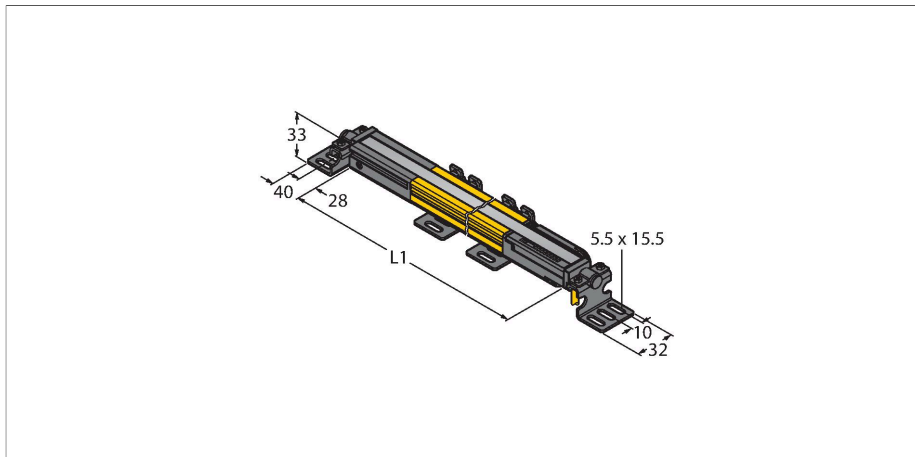

SLPCE25-690P8

Personenschutz Lichtvorhang – Sender kaskadierbar

Technische Daten

Typ	SLPCE25-690P8
Ident-No.	3083612
Optische Daten	
Funktion	Lichtvorhang
Lichtart	IR
Wellenlänge	850 nm
Optische Auflösung	25 mm
Reichweite	100...7000 mm
Überwachungsfeldhöhe	690 mm
Anzahl der Strahlen	35
Mit Mutingfunktion	Nein
Scan Code	Einstellbar
Elektrische Daten	
Betriebsspannung	20...28 VDC
Restwelligkeit	< 10 % U_{ss}
DC Bemessungsbetriebsstrom	≤ 60 mA
Stromaufnahme unbetätigt	≤ 60 mA
Leerlaufstrom	≤ 100 mA
Kurzschlusschutz	ja
Verpolungsschutz	ja
Ansprechzeit typisch	< 12.5 ms
Ausblendung möglich	Ja
Mechanische Daten	
Bauform	Quader, EZ-Screen LP
Abmessungen	26 x 28 x 689 mm
Gehäusewerkstoff	Metall, AL, Gelber Polyester

Merkmale

- Kabel mit Steckverbinder, 300 mm, M12x1, 8-polig
- Verbindung zu kaskadierten Teilnehmern über DEE2R-8...
- Schutzart IP65
- Flaches Gehäuse ohne Blindzone
- Einstellung des Scan Codes über DIP-Schalter
- Betriebsspannung: 24 VDC ± 15 %
- Auflösung 25 mm
- Überwachungsfeldhöhe 690 mm (L1)
- Personenschutzart Cat 4, PL e nach EN ISO 13849-1:2008
- Typ 4 nach IEC 61496-1,-2
- SIL 3 nach IEC 61508

Anschlussbild

Technische Daten

Linse	Kunststoff, Acryl
Kaskadierbar	Ja
Elektrischer Anschluss	Kabel mit Steckverbinder, M12 x 1, 300 m
Aderzahl	8
Umgebungstemperatur	0...+55 °C
Schutzart	IP65
Betriebsspannungsanzeige	LED, grün
Schaltzustandsanzeige	2-Farben-LED, rot
Tests/Zulassungen	
Vibrationsfestigkeit	10-55 Hz bei 0,35 mm
Schockprüfung	10 g bei 16 ms (6000 Zyklen)
Zulassungen	CE, cTUVus, PL e nach EN ISO 13849-1:2008, SIL 3 nach IEC 61508

Maßbild	Typ	Ident-No.	
	DEE2R-88D	3094306	Anschlusskabel, PVC, gelb, Länge: 2.44 m, Kupplung, M12 x 1, 8-polig, auf Stecker, M12 x 1, 8-polig