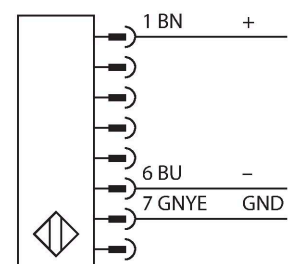

SLPCE25-690P8

Personenschutz Lichtvorhang – Sender kaskadierbar

Technische Daten

Typ	SLPCE25-690P8
Ident-No.	3083612
Optische Daten	
Funktion	Lichtvorhang
Lichtart	IR
Wellenlänge	850 nm
Optische Auflösung	25 mm
Reichweite	100...7000 mm
Überwachungsfeldhöhe	690 mm
Anzahl der Strahlen	35
Mit Mutingfunktion	Nein
Scan Code	Einstellbar
Elektrische Daten	
Betriebsspannung	20...28 VDC
Restwelligkeit	< 10 % U_{ss}
DC Bemessungsbetriebsstrom	≤ 60 mA
Stromaufnahme unbetätigt	≤ 60 mA
Leerlaufstrom	≤ 100 mA
Kurzschlusschutz	ja
Verpolungsschutz	ja
Ansprechzeit typisch	< 12.5 ms
Ausblendung möglich	Ja
Mechanische Daten	
Bauform	Quader, EZ-Screen LP
Abmessungen	26 x 28 x 689 mm
Gehäusewerkstoff	Metall, AL, Gelber Polyester

Merkmale

- Kabel mit Steckverbinder, 300 mm, M12x1, 8-polig
- Verbindung zu kaskadierten Teilnehmern über DEE2R-8...
- Schutzart IP65
- Flaches Gehäuse ohne Blindzone
- Einstellung des Scan Codes über DIP-Schalter
- Betriebsspannung: 24 VDC ± 15 %
- Auflösung 25 mm
- Überwachungsfeldhöhe 690 mm (L1)
- Personenschutzart Cat 4, PL e nach EN ISO 13849-1:2008
- Typ 4 nach IEC 61496-1,-2
- SIL 3 nach IEC 61508

Anschlussbild

Technische Daten

Linse	Kunststoff, Acryl
Kaskadierbar	Ja
Elektrischer Anschluss	Kabel mit Steckverbinder, M12 x 1, 300 m
Aderzahl	8
Umgebungstemperatur	0...+55 °C
Schutzart	IP65
Betriebsspannungsanzeige	LED, grün
Schaltzustandsanzeige	2-Farben-LED, rot
Tests/Zulassungen	
Vibrationsfestigkeit	10-55 Hz bei 0,35 mm
Schockprüfung	10 g bei 16 ms (6000 Zyklen)
Zulassungen	CE, cTUVus, PL e nach EN ISO 13849-1:2008, SIL 3 nach IEC 61508

Maßbild	Typ	Ident-No.	
	DEE2R-88D	3094306	Anschlusskabel, PVC, gelb, Länge: 2.44 m, Kupplung, M12 x 1, 8-polig, auf Stecker, M12 x 1, 8-polig