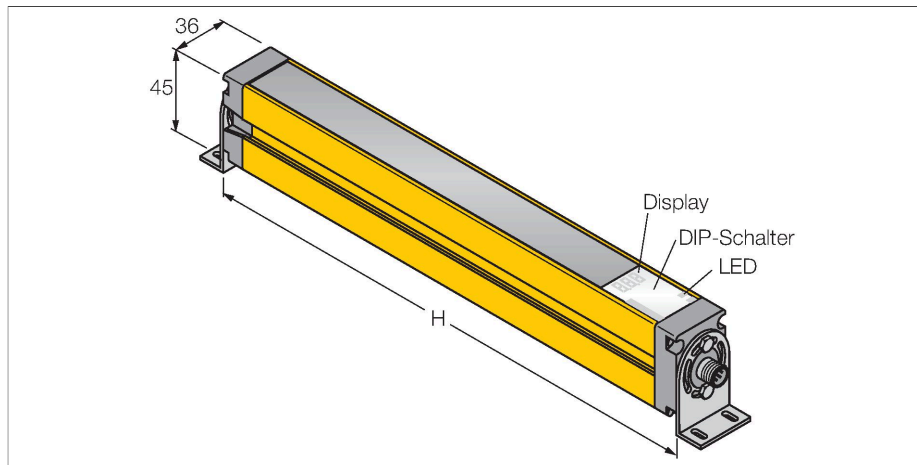

SLSE30-750Q8

Personenschutz Lichtvorhang – Sender

Technische Daten

Typ	SLSE30-750Q8
Ident-No.	3072371
Optische Daten	
Funktion	Lichtvorhang
Lichtart	IR
Wellenlänge	950 nm
Optische Auflösung	30 mm
Reichweite	100...18000 mm
Überwachungsfeldhöhe	750 mm
Anzahl der Strahlen	50
Mit Mutingfunktion	Nein
Scan Code	Einstellbar
Elektrische Daten	
Betriebsspannung	20...28 VDC
Restwelligkeit	< 10 % U _{ss}
DC Bemessungsbetriebsstrom	≤ 100 mA
Kurzschlusschutz	ja
Verpolungsschutz	ja
Ansprechzeit typisch	< 17 ms
Mit Wiederanlaufsperr	Ja
Ausblendung möglich	Ja
Mechanische Daten	
Bauform	Quader, EZ-Screen
Abmessungen	45 x 36 x 821 mm
Gehäusewerkstoff	Metall, AL, Gelber Polyester
Linse	Kunststoff, Acryl
Kaskadierbar	Nein

Merkmale

- Stecker M12 x 1, 8-polig
- Schutzart IP65
- Einstellung über DIP-Schalter
- Betriebsspannung 24 VDC +-15%
- Auflösung 30 mm
- Überwachungsfeldhöhe 750 mm
- Bei jedem Gerät sind zwei Haltewinkel EZA-MBK-11 im Lieferumfang enthalten, bei Gerätelängen ab 900 mm ein zusätzlicher Haltewinkel EZA-MBK-12
- Personenschutzart Cat 4, PL e nach EN ISO 13849-1:2008
- Typ 4 nach IEC 61496-1,-2
- SIL 3 nach IEC 61508

Anschlussbild

Funktionsprinzip

Der hochauflösende Personenschutz-Sicherheitslichtvorhang besteht aus Sender und Empfänger. Da das System optisch synchronisiert wird, ist keine Verdrahtung zwischen der Sende- und Empfangseinheit erforderlich. Die Sicherheitsschaltausgänge des Empfängers werden direkt mit einem Lastrelais verbunden und bewirken den sofortigen Stopp des gefährlichen Maschinenzyklus. Über die zweikanalige Überwachung des Schaltgerätes und den diversitär redundanten Aufbau, bei dem zwei