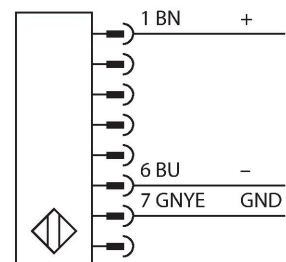

SLSE30-750Q8

Personenschutz Lichtvorhang – Sender

Technische Daten

Typ	SLSE30-750Q8
Ident-No.	3072371
Optische Daten	
Funktion	Lichtvorhang
Lichtart	IR
Wellenlänge	950 nm
Optische Auflösung	30 mm
Reichweite	100...18000 mm
Überwachungsfeldhöhe	750 mm
Anzahl der Strahlen	50
Mit Mutingfunktion	Nein
Scan Code	Einstellbar
Elektrische Daten	
Betriebsspannung	20...28 VDC
Restwelligkeit	< 10 % U _{ss}
DC Bemessungsbetriebsstrom	≤ 100 mA
Kurzschlusschutz	ja
Verpolungsschutz	ja
Ansprechzeit typisch	< 17 ms
Mit Wiederanlaufsperr	Ja
Ausblendung möglich	Ja
Mechanische Daten	
Bauform	Quader, EZ-Screen
Abmessungen	45 x 36 x 821 mm
Gehäusewerkstoff	Metall, AL, Gelber Polyester
Linse	Kunststoff, Acryl
Kaskadierbar	Nein

Merkmale

- Stecker M12 x 1, 8-polig
- Schutzart IP65
- Einstellung über DIP-Schalter
- Betriebsspannung 24 VDC +-15%
- Auflösung 30 mm
- Überwachungsfeldhöhe 750 mm
- Bei jedem Gerät sind zwei Haltewinkel EZA-MBK-11 im Lieferumfang enthalten, bei Gerätelängen ab 900 mm ein zusätzlicher Haltewinkel EZA-MBK-12
- Personenschutzart Cat 4, PL e nach EN ISO 13849-1:2008
- Typ 4 nach IEC 61496-1,-2
- SIL 3 nach IEC 61508

Anschlussbild

Funktionsprinzip

Der hochauflösende Personenschutz-Sicherheitslichtvorhang besteht aus Sender und Empfänger. Da das System optisch synchronisiert wird, ist keine Verdrahtung zwischen der Sende- und Empfangseinheit erforderlich. Die Sicherheitsschaltausgänge des Empfängers werden direkt mit einem Lastrelais verbunden und bewirken den sofortigen Stopp des gefährlichen Maschinenzyklus. Über die zweikanalige Überwachung des Schaltgerätes und den diversitär redundanten Aufbau, bei dem zwei