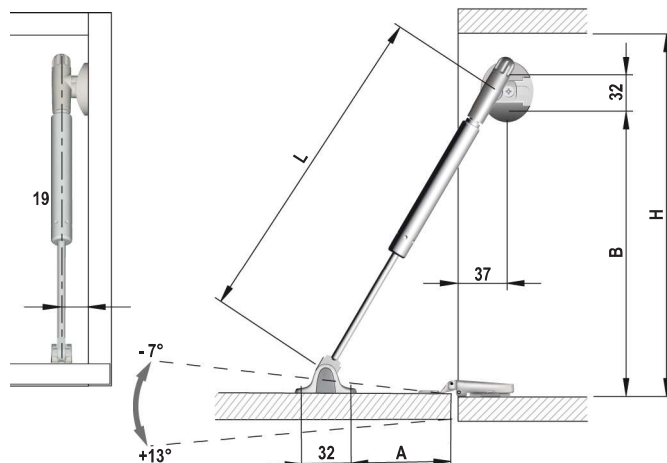

Bremsklappenlift für Holz- / Alu-Rahmentüren

- langsame Öffnungsbewegung 80° bis 90° für Klappen nach unten
- silbermetallic

Länge	Bestell-Nr.
164 mm	37920039
244 mm	37920040
355 mm	37920043
Adapter für schmale Alu-Rahmentüren	37920155

VPE = 1 oder 10 Stück

Maße in mm

L	A	B	H
164	31	148	193
244	68	224	270
355	119	329	374

3

Klappenscharnier Kimana

- schmale Ausführung mit 3-dimensionaler Verstellung ohne Feder
- Bohrung Ø 26 mm, Einbohrtiefe min. 15 mm
- Außenmaß Länge 57 mm, Breite 38 mm
- Zamak vernickelt oder schwarz

Artikel	Farbe	Bestell-Nr.
Klappenscharnier Kimana	vernickelt	37900410
Klappenscharnier Kimana	schwarz	37900412
Distanzplatte 1,5 mm	vernickelt	37900415

VPE = 1 oder 10 Stück

Klappenscharnier Trio 3

- 3-dimensionaler Verstellung, ohne Feder
- Bohrung Ø 35 mm
- Bohrtiefe 12 mm
- Zamak vernickelt