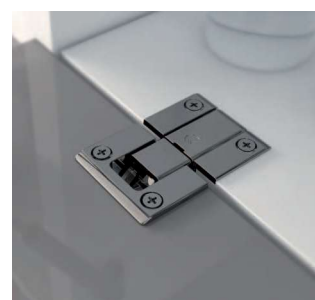

Bremsklappenlift für Holz- / Alu-Rahmentüren

- langsame Öffnungsbewegung 80° bis 90° für Klappen nach unten
- silbermetallic

Länge	Bestell-Nr.
164 mm	37920039
244 mm	37920040
355 mm	37920043
Adapter für schmale Alu-Rahmentüren	37920155

VPE = 1 oder 10 Stück

Maße in mm

L	A	B	H
164	31	148	193
244	68	224	270
355	119	329	374

3

Klappenscharnier Kimana

- schmale Ausführung mit 3-dimensionaler Verstellung ohne Feder
- Bohrung Ø 26 mm, Einbohrtiefe min. 15 mm
- Außenmaß Länge 57 mm, Breite 38 mm
- Zamak vernickelt oder schwarz

Artikel	Farbe	Bestell-Nr.
Klappenscharnier Kimana	vernickelt	37900410
Klappenscharnier Kimana	schwarz	37900412
Distanzplatte 1,5 mm	vernickelt	37900415

VPE = 1 oder 10 Stück

Klappenscharnier Trio 3

- 3-dimensionaler Verstellung, ohne Feder
- Bohrung Ø 35 mm
- Bohrtiefe 12 mm
- Zamak vernickelt