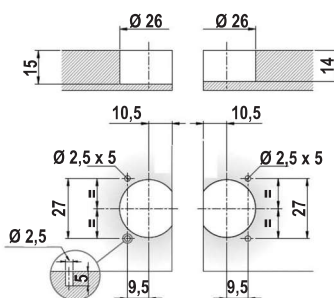

Bremsklappenlift für Holz- / Alu-Rahmentüren

- langsame Öffnungsbewegung 80° bis 90° für Klappen nach unten
- silbermetallic

Länge	Bestell-Nr.
164 mm	37920039
244 mm	37920040
355 mm	37920043
Adapter für schmale Alu-Rahmentüren	37920155

VPE = 1 oder 10 Stück

Maße in mm

L	A	B	H
164	31	148	193
244	68	224	270
355	119	329	374

3

Klappenscharnier Kimana

- schmale Ausführung mit 3-dimensionaler Verstellung ohne Feder
- Bohrung Ø 26 mm, Einbohrtiefe min. 15 mm
- Außenmaß Länge 57 mm, Breite 38 mm
- Zamak vernickelt oder schwarz

Artikel	Farbe	Bestell-Nr.
Klappenscharnier Kimana	vernickelt	37900410
Klappenscharnier Kimana	schwarz	37900412
Distanzplatte 1,5 mm	vernickelt	37900415

VPE = 1 oder 10 Stück

Klappenscharnier Trio 3

- 3-dimensionaler Verstellung, ohne Feder
- Bohrung Ø 35 mm
- Bohrtiefe 12 mm
- Zamak vernickelt